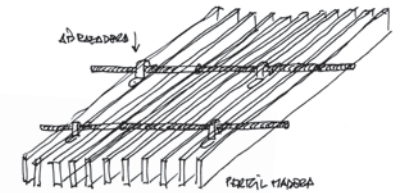

U-shaped clamp on rod, fixed to a wooden spacer.

Instalación en pared Use on walls

Abrazadera con forma de "U" sobre varilla, tirafondeado a rastrel de madera.

On T-15 structure, Grid System with U-shaped clamp iron.

Sistema Lineal [Linear System]

Instalación sobre pared o techo

Use on wall or ceiling

Tirafondo a rastrel de madera. Las lamás se pueden colocar en dirección vertical u horizontal. Rastrel en perpendicular a dirección de la lama.

Fixed to a wooden spacer. The slats can be positioned either in a vertical or horizontal position. The spacer must face the same direction as the slat.

 **spigoline**[®]
REVESTIMIENTO DE LAMAS

Líneas de madera maciza

MODELO B153530

6-30-35-30

SISTEMA GRID

DIRECCIÓN

SISTEMA DE MONTAJE

EN SERIE

Líneas de madera maciza en techos y paramentos | Lines of solid wood in ceilings and walls

SISTEMA GRID