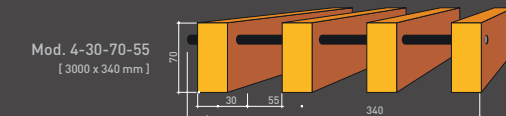

Sistema Grid [Grid System]

Spigoline sistema grid está formado por listones de madera maciza (secciones cuadradas o rectangulares) colocados paralelamente entre sí, unidos mediante varillas de madera (diámetro 13 mm.)

Spigoline is made up of slats of solid wood (square or rectangular sections) positioned parallel to each other, joined together by wooden rods (13mm diameter).

Modelos Models

8-15-35-30 | 5-15-35-55 | 6-30-35-30 | 4-30-35-55
8-15-70-30 | 5-15-70-55 | 6-30-70-30 | 4-30-70-55

Acabados Finishes

Ayous, Pino, Haya, Roble, Cerezo, Maple y Wengué
Ayous, Pine, Beech, Oak, Cherry, Maple and Wengué

Lacados Lacquers: RAL | NCS

Tratamiento ignífugo Tratamiento ignífugo

Se realiza mediante la aplicación de barniz ignífugo sobre los listones o la impregnación de los listones mediante autoclave con retardantes al fuego.

Fire-resistant varnish is applied to the slats, or the wood is treated with fire retardants in an autoclave.

Mod. Nº lamas - ancho de lama - alto de lama - separación entre lamas
Mod. Nº slats - width of slat - height of slat - distance between slats