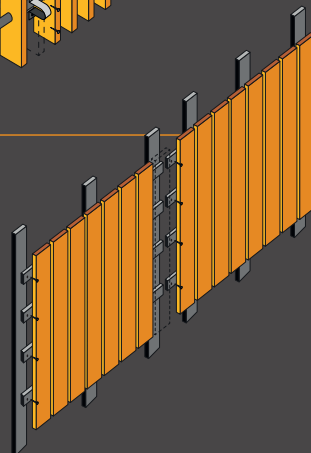

Líneas de madera maciza en techos y paramentos | Lines of solid wood in ceilings and walls

Instalación [Installation]

Sistema Grid [Grid System]

Instalación en techo Use on ceilings

Sobre perfilera T-15, parrilla de Sistema Grid con clip de fijación en forma de "U".

U-shaped clamp on rod, fixed to a wooden spacer.

Instalación en pared Use on walls

Abrazadera con forma de "U" sobre varilla, tirafondeado a rastrel de madera.

On T-15 structure, Grid System with U-shaped clamp iron.

Sistema Lineal [Linear System]

Instalación sobre pared o techo

Use on wall or ceiling

Tirafondo a rastrel de madera. Las lamás se pueden colocar en dirección vertical u horizontal. Rastrel en perpendicular a dirección de la lama.

Fixed to a wooden spacer. The slats can be positioned either in a vertical or horizontal position. The spacer must face the same direction as the slat.

 **spigoline**[®]
REVESTIMIENTO DE LAMAS

Líneas de madera maciza