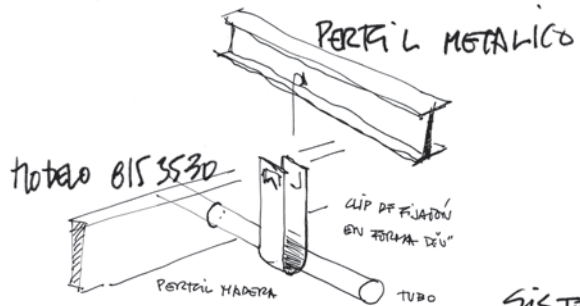

U-shaped clamp on rod, fixed to a wooden spacer.

Instalación en pared Use on walls

Abrazadera con forma de "U" sobre varilla, tirafondeado a rastrel de madera.

On T-15 structure, Grid System with U-shaped clamp iron.

Fixed to a wooden spacer. The slats can be positioned either in a vertical or horizontal position. The spacer must face the same direction as the slat.

 **spigoline**[®]
REVESTIMIENTO DE LAMAS

Líneas de madera maciza

MODELO B153530

6-30-35-30

SISTEMA GRID

DIRECCIÓN

SISTEMA DE MONTAJE

EN SERIE

Líneas de madera maciza en techos y paramentos | Lines of solid wood in ceilings and walls

SISTEMA GRID

Modelo B153530

TUBO
ANCLADO A PARED

Carpintería Paco, s.l.

Polígono Industrial Cantabria II. Calle Las Cañas, 19. 26009 Logroño. La Rioja. Spain

T: +34 941 244 777 / F: +34 941 261 580

www.spigogroup.com / comercial@spigogroup.com