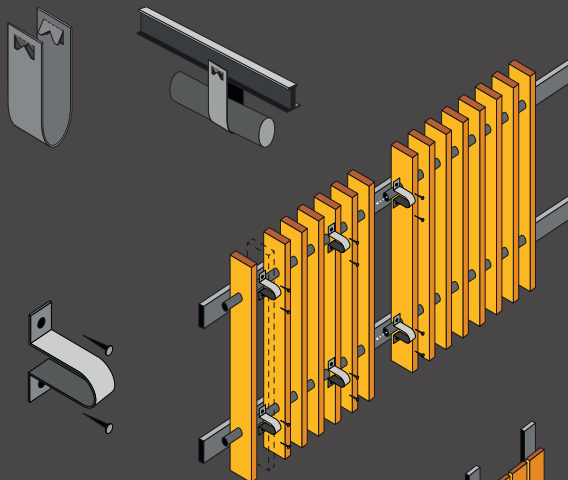

Líneas de madera maciza en techos y paramentos | Lines of solid wood in ceilings and walls

Instalación [Installation]

Sistema Grid [Grid System]

Instalación en techo Use on ceilings

Sobre perfilera T-15, parrilla de Sistema Grid con clip de fijación en forma de "U".

U-shaped clamp on rod, fixed to a wooden spacer.

Instalación en pared Use on walls

Abrazadera con forma de "U" sobre varilla, tirafondeado a rastrel de madera.

On T-15 structure, Grid System with U-shaped clamp iron.

Sistema Lineal [Linear System]

Instalación sobre pared o techo

Use on wall or ceiling

Tirafondo a rastrel de madera. Las lamás se pueden colocar en dirección vertical u horizontal. Rastrel en perpendicular a dirección de la lama.

Fixed to a wooden spacer. The slats can be positioned either in a vertical or horizontal position. The spacer must face the same direction as the slat.

 **spigoline**[®]
REVESTIMIENTO DE LAMAS

Líneas de madera maciza