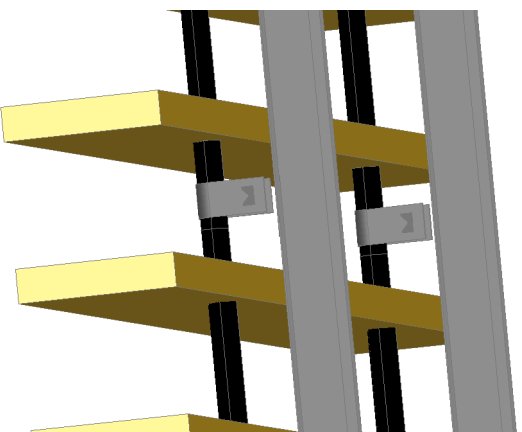

VISTA Y DETALLES MONTAJE TECHO PERFIL T-15

VISTA INFERIOR

VISTA Y DETALLES MONTAJE PARED

\* DETALLE MACHIMBRADO

FECHA	DIBUJADO	REVISADO
REF. Mod. 5-15-70-55 (3000x350mm,)		DBRA

**spigo GROUP**  
PROYECTOS EN MADERA