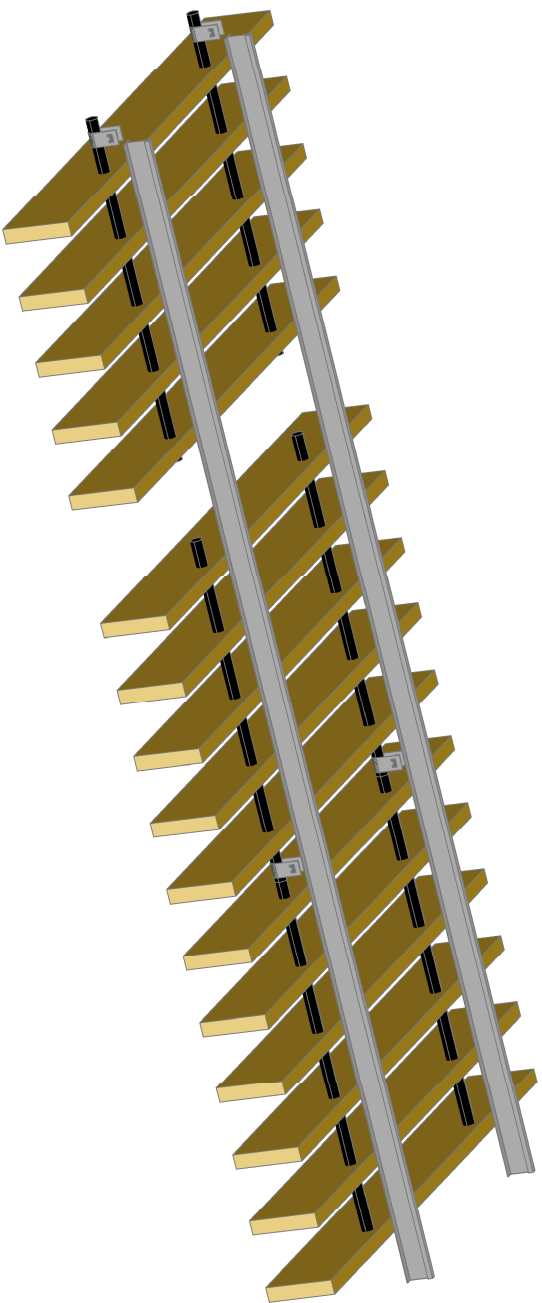

VISTA Y DETALLES MONTAJE TECHO PERFIL T-15

VISTA INFERIOR

VISTA Y DETALLES MONTAJE PARED

\* DETALLE MACHIMBRADO

FECHA	DIBUJADO	REVISADO
REF. Mod. 5-15-70-55 (3000x350mm,)		DBRA

**spigo GROUP**  
PROYECTOS EN MADERA