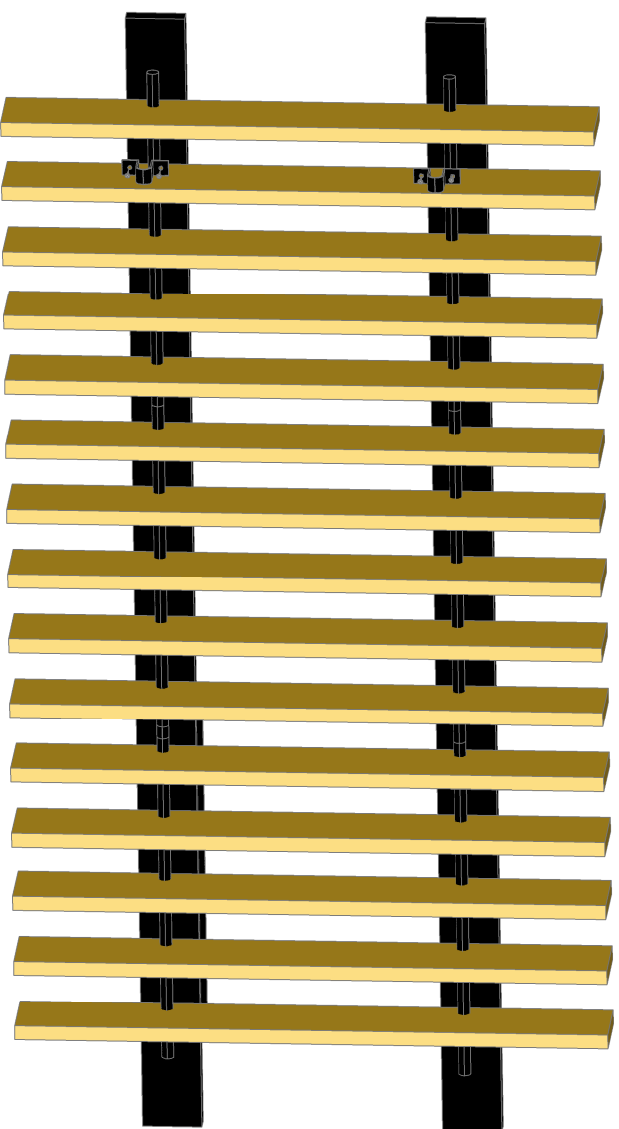

VISTA Y DETALLES MONTAJE TECHO PERFIL T-15

VISTA INFERIOR

VISTA Y DETALLES MONTAJE PARED

\* DETALLE MACHIMBRADO

FECHA	DIBUJADO	REVISADO
REF. Mod. 5-15-70-55 (3000x350mm,)		DBRA

**spigo GROUP**  
PROYECTOS EN MADERA