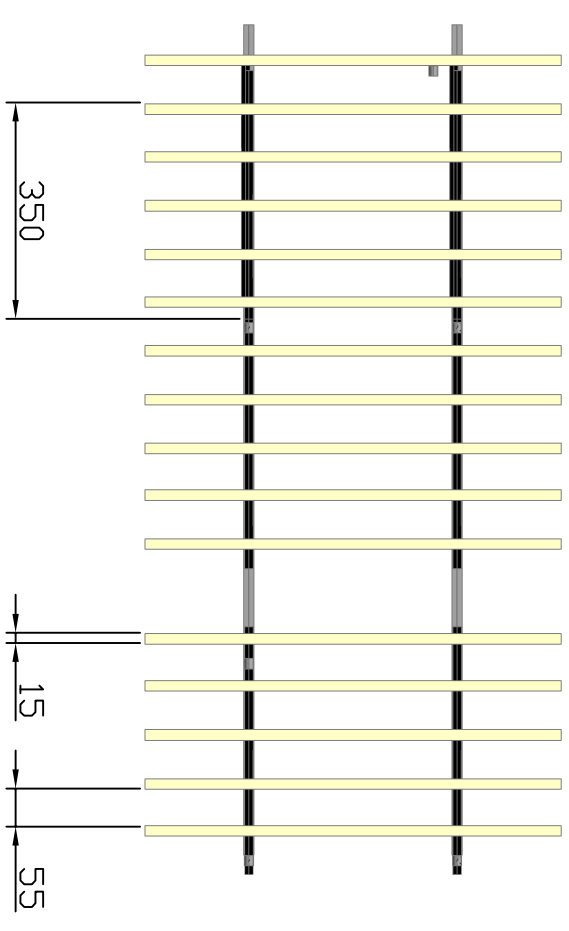

VISTA Y DETALLES MONTAJE TECHO PERFIL T-15

VISTA INFERIOR

VISTA Y DETALLES MONTAJE PARED

\* DETALLE MACHIMBRADO

FECHA	DIBUJADO	REVISADO
REF. Mod. 5-15-70-55 (3000x350mm,)		DBRA

**spigo GROUP**  
PROYECTOS EN MADERA