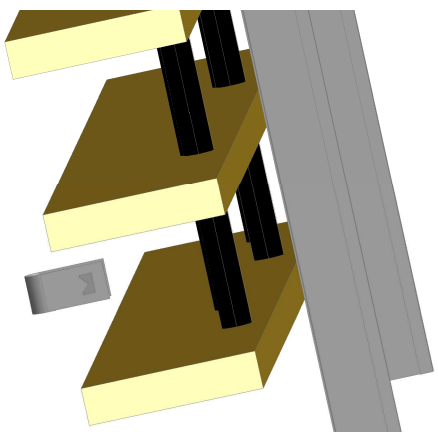

VISTA Y DETALLES MONTAJE TECHO PERFIL T-15

VISTA INFERIOR

VISTA Y DETALLES MONTAJE PARED

\* DETALLE MACHIMBRADO

FECHA	DIBUJADO	REVISADO
REF. Mod. 5-15-70-55 (3000x350mm,)		DBRA

**spigo GROUP**  
PROYECTOS EN MADERA