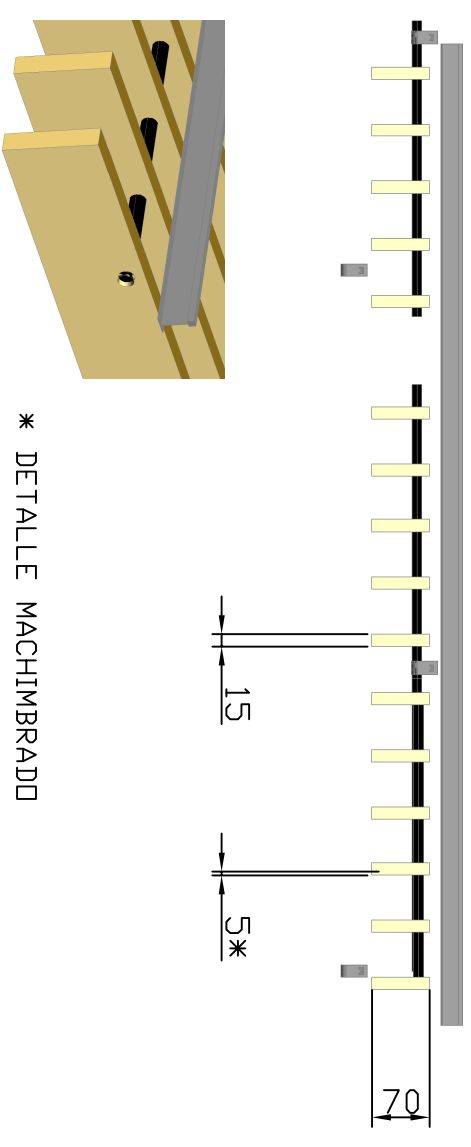

VISTA Y DETALLES MONTAJE TECHO PERFIL T-15

VISTA INFERIOR

VISTA Y DETALLES MONTAJE PARED

\* DETALLE MACHIMBRADO

FECHA	DIBUJADO	REVISADO
REF. Mod. 5-15-70-55 (3000x350mm,)		DBRA

**spigo GROUP**  
PROYECTOS EN MADERA